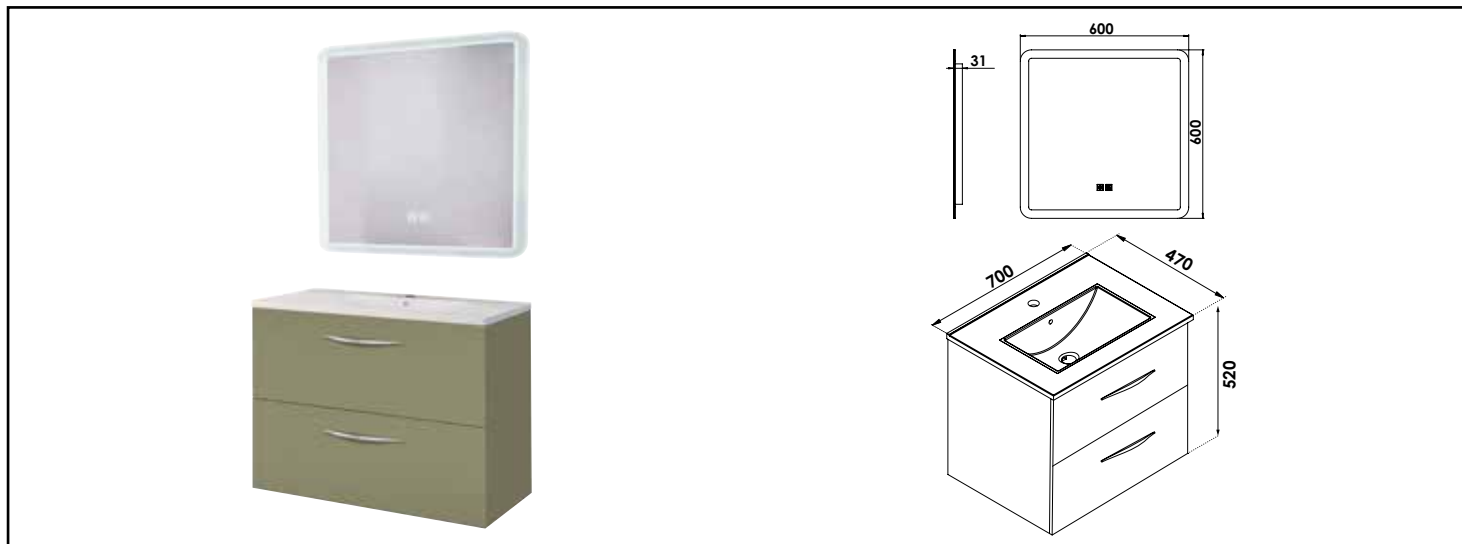

MEUBLE SUSP DUBAÏ AVEC MIROIR LED ATHENES - LARG 70 CM - FINITION : VERT MENTHE

COMPATIBILITÉ

Veiller à l'encombrement nécessaire au montage et à la pose du meuble.